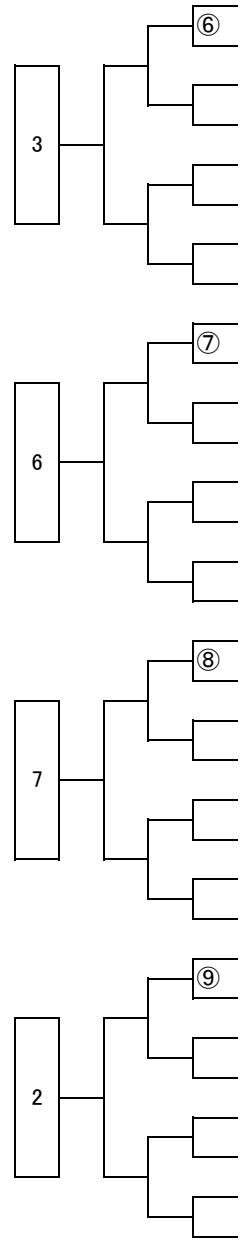

卓

球

平成30年度 兼全国及び四国高等学校選手権県予選

1. 日時 6月
2. 会場

2日(土) 10:00 男女シングルス3回戦まで
4日(月) 10:00 男女シングルス決勝リーグ
砥部町陶街道ゆとり公園体育館

開場9:00
開場9:00

《 男子 単 》

- 1 増 本 (松商)
- 2 谷川 (拓) (三崎)
- 3 宮 本 (宇東)
- 4 和 田 (帝京)
- 5 松田 (郁) (松北)
- 6 小 野 (新工)
- 7 刀 根 (城南)
- 8 中 田 (東温)
- 9 山 本 (宇東)
- 10 玉 井 (丹原)
- 11 金 山 (川石)
- 12 千 葉 (新工)
- 13 大 戸 (松東)
- 14 矢 野 (今北)
- 15 飯 尾 (松南)
- 16 佐 伯 (松北)
- 17 村 上 (今北)
- 18 豊嶋 (基) (松商)
- 19 沖 野 (新工)
- 20 森 (松南)
- 21 朝 井 (三崎)
- 22 瀧 原 (伊予)
- 23 長 瀧 (吉田)
- 24 浅 井 (宇東)
- 25 小 笠 原 (八高)
- 26 阿多 (翔) (松東)
- 27 武 田 (宇東)
- 28 国 武 (新専)
- 29 乘 松 (松工)
- 30 高 橋 (聖陵)
- 31 池 本 (新西)
- 32 三 上 (松商)

- 山 崎 (松商) 33
- 曾 我 部 (新西) 34
- 阿多 (由) (松東) 35
- 堀 本 (今北) 36
- 山 下 (宇東) 37
- 福 島 (松南) 38
- テ イ ア ス (松北) 39
- 白 石 (東予) 40
- 玉 井 (松商) 41
- 濱 本 (大洲) 42
- 松田 (柚) (松北) 43
- 渡 邊 (今北) 44
- 成 瀬 (八高) 45
- 中 田 (三崎) 46
- 河 野 (新南) 47
- 原 (新工) 48
- 野 村 (東温) 49
- 森 田 (松南) 50
- 弓 達 (宇東) 51
- 山 中 (新工) 52
- 谷川 (翔) (三崎) 53
- 松 浦 (今工) 54
- 水 原 (大三) 55
- 亀 川 (松商) 56
- 高 岡 (新工) 57
- 堀 内 (三間) 58
- 寺 川 (今北) 59
- 井 上 (松西) 60
- 二 宮 (宇東) 61
- 島 田 (松北) 62
- 菊 池 (帝京) 63
- 豊嶋 (大) (松商) 64

Aリーグ	1	4	5	8
1				
4				
5				
8				

Bリーグ	2	3	6	7
2				
3				
6				
7				

決勝
※A, B1位
____ () _____ ()

3・4位決定	A2	B2	A3	B3
A2				
B2				
A3				
B3				

※予選Aリーグの結果を持ち越す