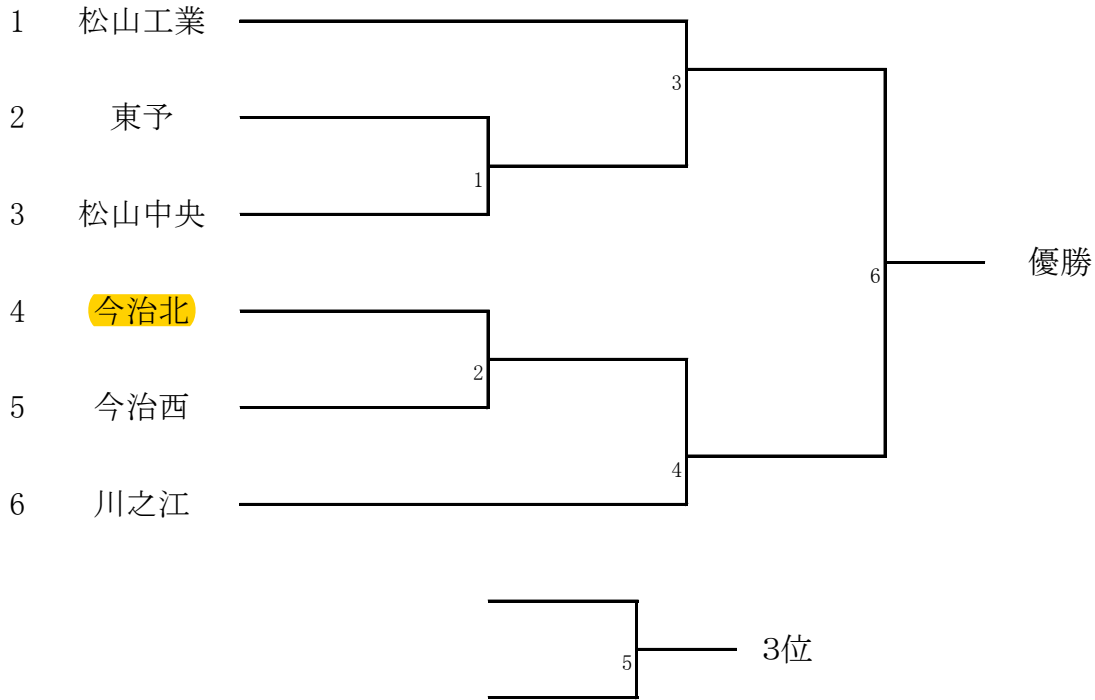

空手道

平成30年度 兼全国及び四国高等学校選手権県予選

〈男子団体組手〉

川之江	
選手氏名	学年
薦田 一輝	3
濱田 拓真	3
片山 侑弥	3
森實 俊太	3
井原 翔太	3
渡邊 颯	2
渡邊 聖生	1

東予	
選手氏名	学年
荻山 陸斗	3
鈴木 颯真	3
高橋 風希	3
向井 蒔穂	3
関野 太成	2

今治西	
選手氏名	学年
大澤 錬	3
阪部 泰成	2
村上 祐也	2
大澤 鎮	1

今治北	
選手氏名	学年
高橋 聖汰	3
榎本 一郎	3
廣岡 将	3
深見 樹	2
村越 英稀	2
堺 大起	2
寺川 剣正	1